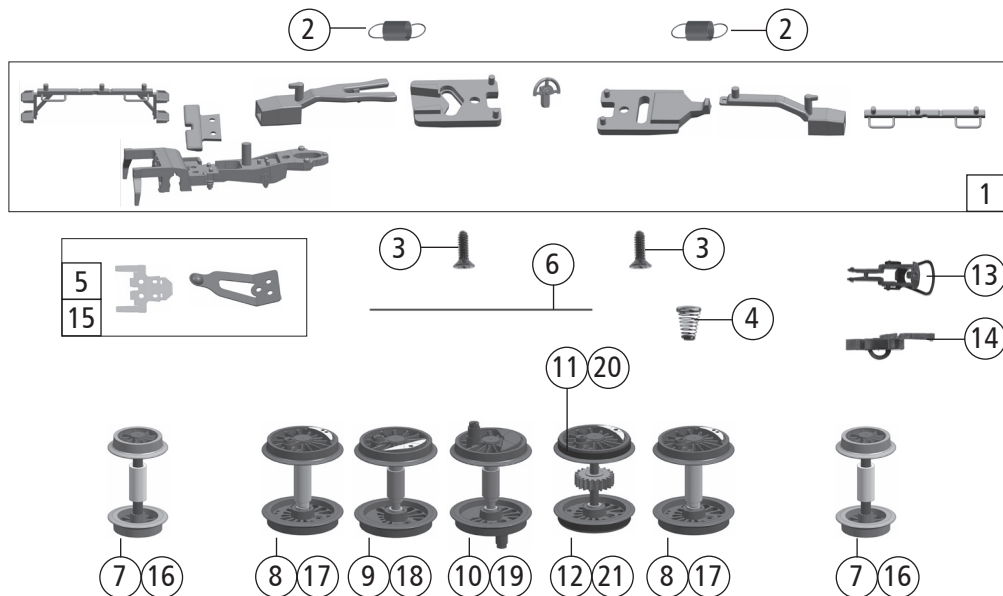

Symbolische Darstellung
Symbolic illustration
Illustration figurative

Pos. Nr. Pos.no. Position	Beschreibung Description Désignation	Art.-Nr. Art.no. Réf.	Preisgruppe Price bracket Catég. de pr.

1	TS-Laufgestell / Part set / Jeu de	140629	11
2	Zugfeder / Spring / Tension	86208	3
3	SK-Schraube M1,6x4 / SK-Screw M1,6x4 / SK-Vis M1,6x4	115161	3
4	Kegelfeder / Spring / Ressort de compression conique	86247	3
5	TS-Kontakte / Part set contacts / Jeu de contacts	140633	6
6	Achsfeder / Spring / Ressort en fil	140625	5
7	Vorlaufradsatz / Wheelset / Roues	140634	13
8	Radsatz / Wheelset / Roues	140639	14
9	Radsatz / Wheelset / Roues	140640	14
10	Radsatz / Wheelset / Roues	140637	14
11	Haftringe 10Stk. / Traction tieres 10pcs / D'anneau de liaison 10 pcs	40071	---
12	Radsatz m. Haftringe / Wheelset / Roues	140638	15
13	Standardkupplung / Standard coupling / Couplage standard	89246	6
14	Kurzkupplung / Coupler / Couplage	115550	6
AC-Wechselstrom 78270_78271			
15	TS-Kontakte / Part set contacts / Jeu de contacts	140672	7
16	Vorlaufradsatz / Wheelset / Roues	140673	13
17	Radsatz / Wheelset / Roues	140676	14
18	Radsatz / Wheelset / Roues	140677	14
19	Radsatz / Wheelset / Roues	140674	14
20	Haftringe 10Stk. / Traction tieres 10pcs / D'anneau de liaison 10 pcs	40076	---
21	Radsatz m. Haftringe / Wheelset / Roues	140675	15