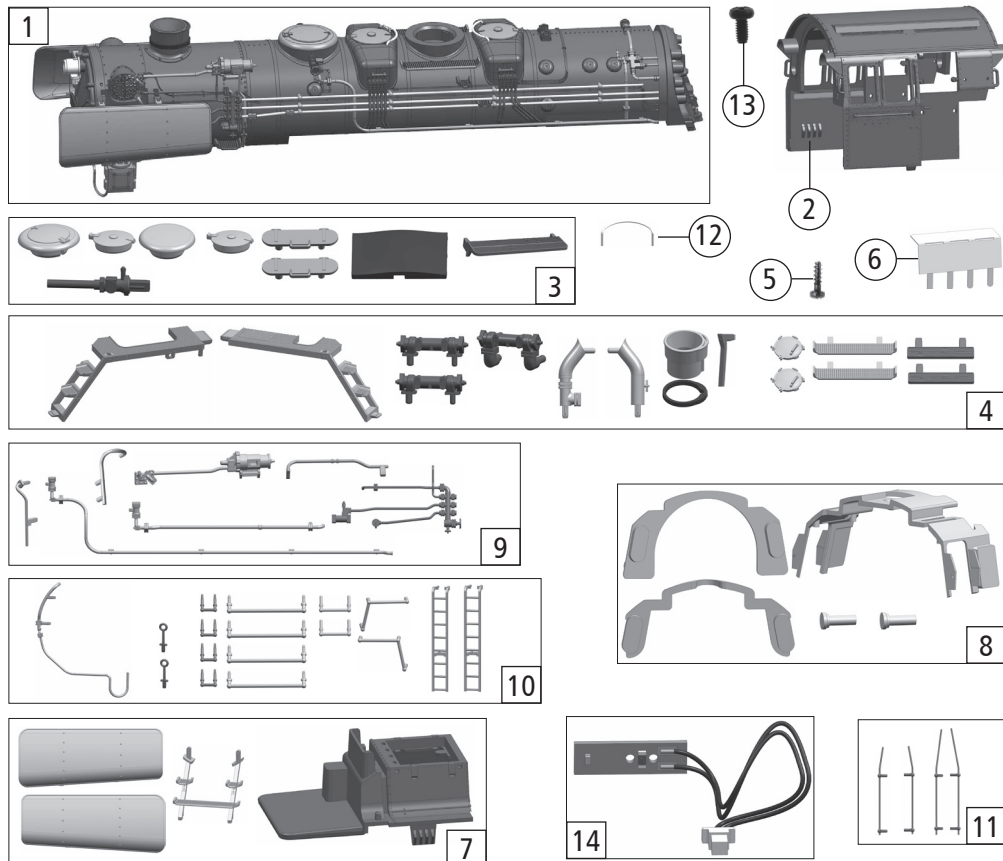

72270	DB	BR 85	=	72271	=	
78270			~	78271	~	

Pos. Nr. Pos.no. Position	Beschreibung Description Désignation	Art.-Nr. Art.no. Réf.	Preisgruppe Price bracket Catég. de pr.
1	Kessel kpl. Betriebsnr. 85.007 / Boiler / Chaudière	140651	31
2	Führerhaus / Drivers cab / Cabine	140657	15
3	TS-Deckel / Part set cover / Couvercle du kit de pičces	140648	9
4	TS-Rauchfang / Part set chimney / Jeu de Cheminée	140642	14
5	Schraube M1,5x5 / Screw M1,5x5 / Vis M1,5x5	108137	3
6	Klappdeckel / Hinged lid / Couvercle ř charničre	140664	8
7	TS-Windleitblech / Part set /Jeu de	140643	8
8	TS-Fenster / Part set window / Jeu de fenętre	140647	9
9	TS - Leitungen / Part set lines / Jeu de lignes	140623	10
10	TS-Griffe / Part set handrails / Jeu de poignėes	140650	10
11	TS-Führerhausriffe / Part set handrails / Jeu de poignėes	140660	13
12	Sanddeckelgriff /	140656	7
13	GF-Schraube M2x4 / GF-Screw M2x4 / GF-Vis M2x4	114877	3
Digital - 72271_78271			
14	Führerstandsplatine / Printed circuit assembly / Circuit imprimé	140670	29