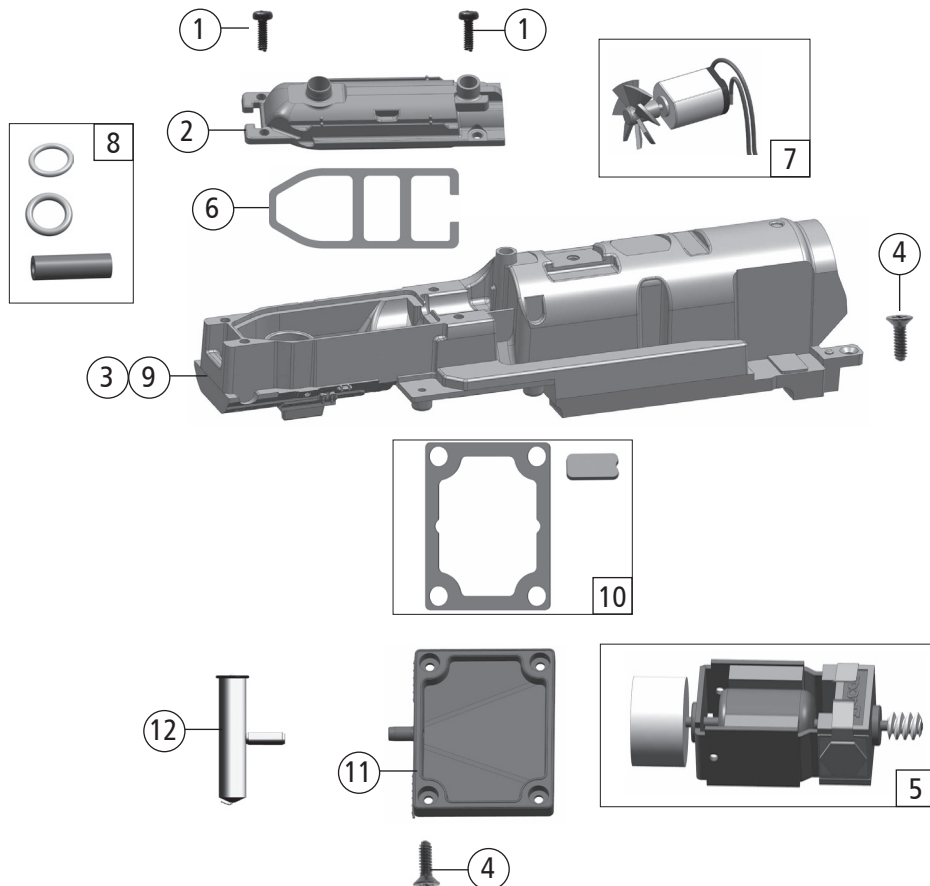

Symbolische Darstellung
Symbolic illustration
Illustration figurative

Pos. Nr. Pos.no. Position	Beschreibung Description Désignation	Art.-Nr. Art.no. Réf.	Preisgruppe Price bracket Catég. de pr.
1	GF-Schraube M1,6x4 / GF-Screw M1,6x4 / GF-Vis M1,6x4	114850	3
2	Seutheabdeckung / Seuthe cover / Seuthe couverture	140644	4
3	Kesselgewicht / Boiler weight / Poids	140645	6
4	SK-schraube M1,6x5 / SK-Screw M1,6x5 / SK.Vis M1,6x5	115317	4
5	Motor / Motor / Moteur	140658	27
Digital - 72271_78271			
6	Papierdichtung / Paper gasket / Joint de papier	140874	5
7	Rauchmotor kpl. / Motor / Moteur	140669	22
8	TS-Dichtungen / Part set seals / Jeu de scellés	140666	8
9	Kesselgewicht / Boiler weight / Poids	140665	7
10	TS-Dichtungen / Part set seals / Jeu de scellés	140667	7
11	Tank / Tank / Réservoir	140668	6
12	Seuthe / Seuthe / Seuthe	130806	27