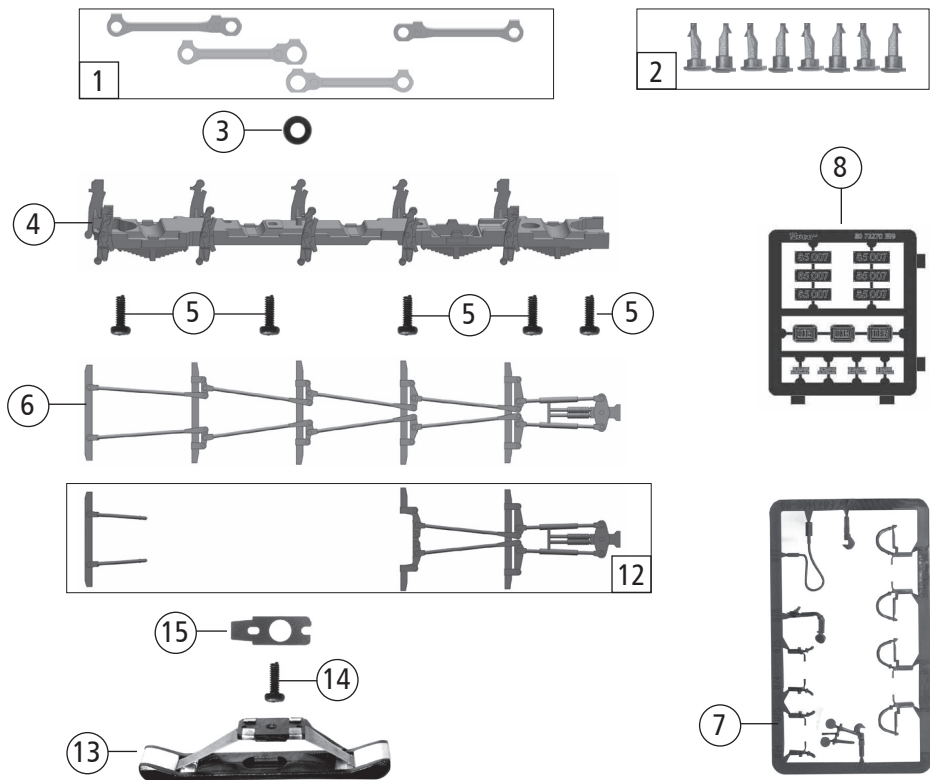

Symbolische Darstellung
Symbolic illustration
Illustration figurative

Pos. Nr. Pos.no. Position	Beschreibung Description Désignation	Art.-Nr. Art.no. Réf.	Preisgruppe Price bracket Catég. de pr.
1	TS-Kuppelstangen / Part set coupling rods / Jeu de barres dôme	140626	10
2	TS - Radbolzen / Part set pin / Jeu de chaume	138970	6
3	Beilagscheibe / Washer / Machine à laver	113790	4
4	Lokboden / Loco bottom / Loc sol	140628	6
5	GF-Schraube M1,6x4 / GF-Screw M1,6x4 / GF-Vis M1,6x4	114850	3
6	Bremsgestänge / Brake linkage / Tringlerie de frein	140630	6
7	Teilesatz / Part set / Jeu de	139832	7
8	Tafelsatz lackiert / Board coated / Plaques d'immatriculation	140663	12
9	Glasboxfixierung o.Abb. / Glassbox fixation / Boîte de verre fixation	96318	15
10	Glasboxschiene o.Abb. / Glassbox rail no ill. / Terrain pour boîte de verre sans ill.	96232	11
11	Glasboxschachtel o.Abb. / Glass box no ill. / Boîte de verre sans ill.	96233	11
AC-Wechselstrom 78270_78271			
12	Bremsgestänge / Brake linkage / Tringlerie de frein	140671	7
13	Schleifer / Slider / Moulin	86031	14
14	GF-Schraube M1,6x6 / GF-Screw M1,6x6 / GF-Vis M1,6x6	114836	3
15	Schleiferkontakt / Contact / Contact	115560	5