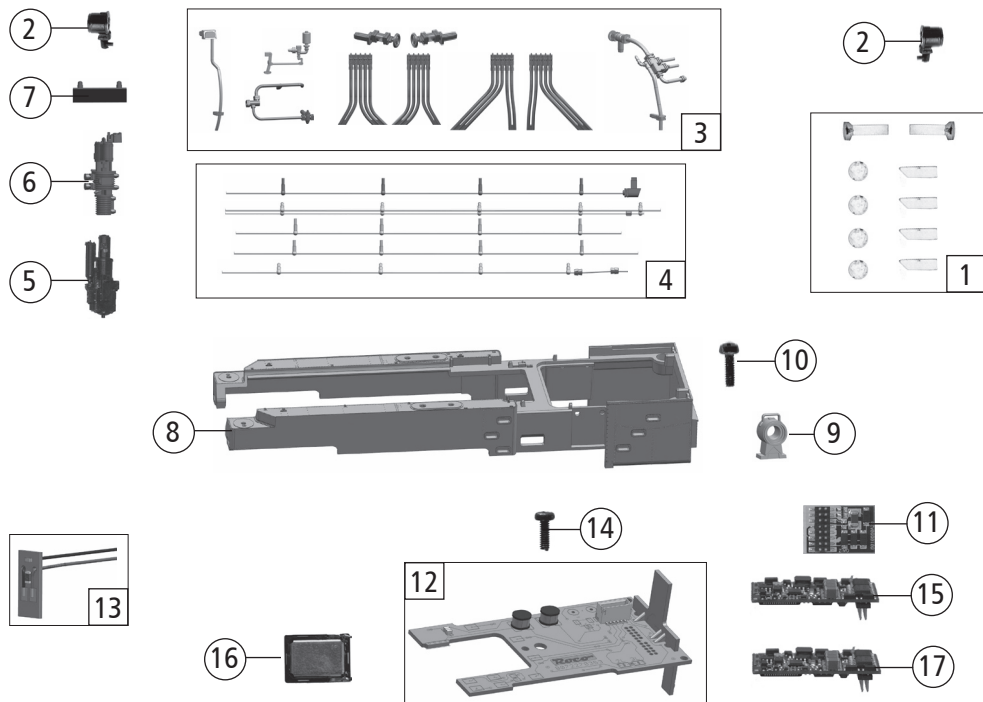

Symbolische Darstellung
Symbolic illustration
Illustration figurative

Pos. Nr. Pos.no. Position	Beschreibung Description Désignation	Art.-Nr. Art.no. Réf.	Preisgruppe Price bracket Catég. de pr.
1	Linse / Lens / Lentille	120555	8
2	Lampe / Lampe / Lampe	120552	5
3	TS-Leitungen / Part set lines / Jeu de lignes	140652	10
4	TS-Steuerstangen / Part set control rods / Jeu de barres de commande	140653	14
5	Wasserpumpe / Waterpump / Pompe à eau	92379	5
6	Luftpumpe / Air pump / Pompe à air	140654	5
7	Nummernschild / Numberboard / Plaque d'immatriculation	140655	7
8	Wasserkasten lackiert bedruckt / Water box / Citerne	140646	18
9	Lampe / Lamp / Lampe	140649	4
10	GF-Schraube M1,6x5 / GF-Screw M1,6x5 / GF-Vis M1,6x5	115269	3
11	Brückenstecker / Connector / Cavalier	129630	10
12	Platine kpl. / Printed circuit assembly / Circuit imprimé	140661	27
13	Spitzenlichtplatine / Printed circuit assembly / Circuit imprimé	140662	7
14	GF-Schraube M1,6x4 / GF-Screw M1,6x4 / GF-Vis M1,6x4	114850	3
Digital - 72271_78271			
15	Sounddecoder / Sounddecoder / Décodeur audio	129000	39
16	Lautsprecher / Loudspeaker / Haut-parleur	129524	16
AC - 78270			
17	Decoder / Decoder / Décodeur	140678	37