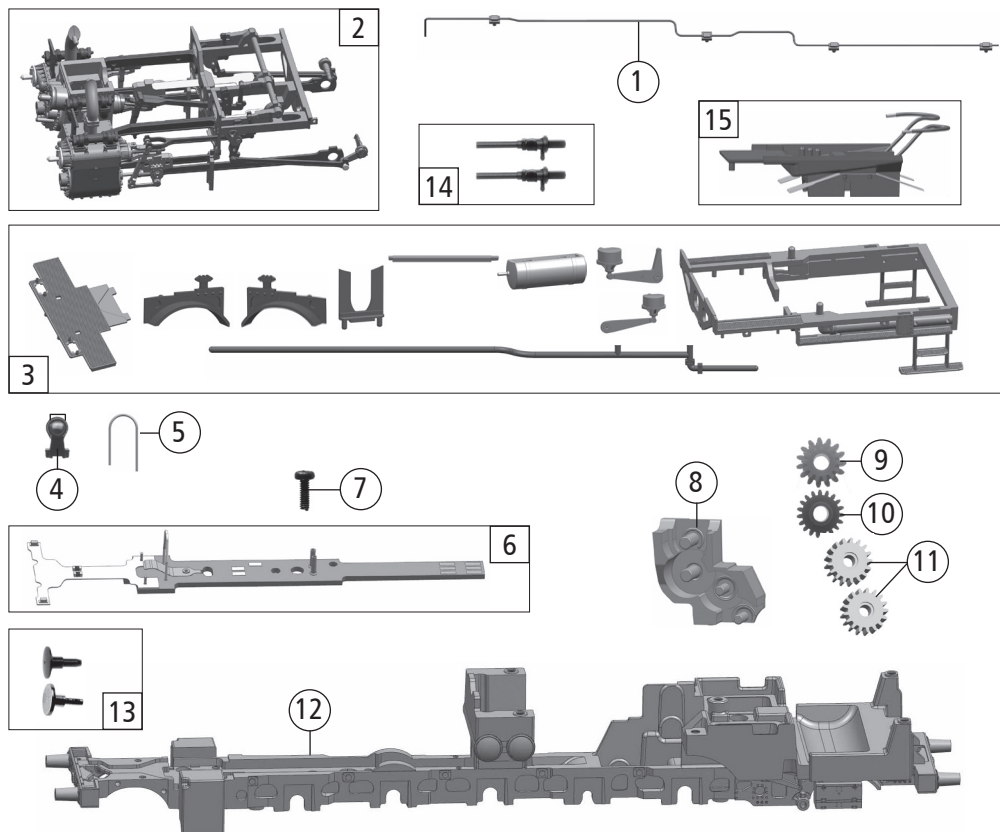

Symbolische Darstellung
Symbolic illustration
Illustration figurative

Pos. Nr. Pos.no. Position	Beschreibung Description Désignation	Art.-Nr. Art.no. Réf.	Preisgruppe Price bracket Catég. de pr.
1	E-Leitung / E-cable / E-lingre	140659	13
2	Steuerung komplett / Steering assembly / Contrôle complet	140636	32
3	TS-Radblende,... / Part set / Jeu de	140627	14
4	Lampe / Lamp / Lampe	120907	5
5	Lampengriff / Lamp handrail / Poignée de la lampe	140624	5
6	Platine / Printed circuit assembly / Circuit imprimé	140641	19
7	GF-Schraube M1,6x4 / GF-Screw M1,6x4 / GF-Vis M1,6x4	114850	3
8	Getriebe / Gear / Transmission	140632	8
9	Schneckenrad Z=15/14 / Worm gear / Equipement	86490	5
10	Zahnrad Z=19 / Gear / Equipement	86417	3
11	Zahnrad Z=17 / Gear / Equipement	106722	4
12	Lokgrundrahmen / Loco frame / Loco châssis	140631	19
13	Puffer links u. rechts / Buffer left a. right / Jeu de Tampon	130787	7
14	Kolbenschutzrohr / Piston thermowell / Thermométrique de piston	117428	8
15	Kontaktrahmen kpl./Contact frame ass. / Contactez-trame complète	140635	11